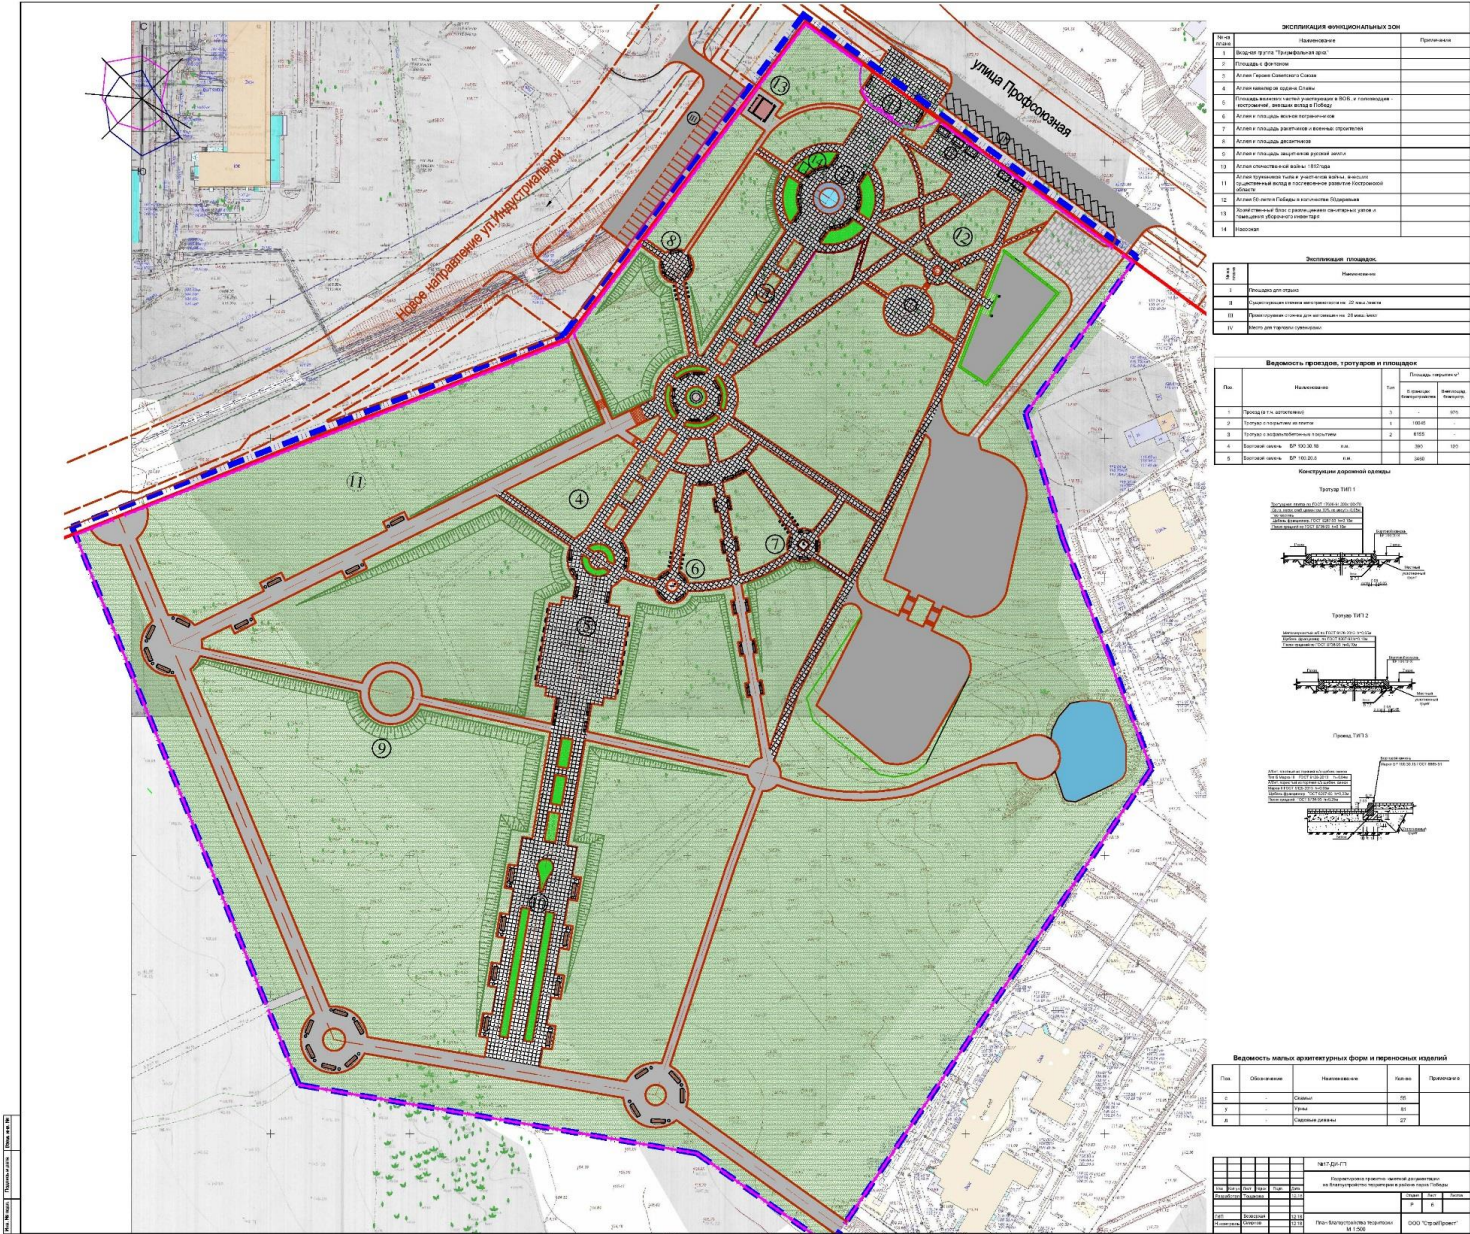

Проект благоустройства парка Победы

Зонирование (план благоустройства)

Классификация функциональных зон

№	Назначение	Примечание
1	Видовая территория	
2	Площадь Фонтана	
3	Видовая территория	
4	Аллея мемориальная	
5	Площадь мемориальная	
6	Аллея мемориальная	
7	Аллея мемориальная	
8	Аллея мемориальная	
9	Аллея мемориальная	
10	Аллея мемориальная	
11	Аллея мемориальная	
12	Аллея мемориальная	
13	Аллея мемориальная	
14	Аллея мемориальная	

Зональные показатели

№	Назначение
1	Зональная норма
2	Зональная норма
3	Зональная норма
4	Зональная норма

Важность элементов, конструкций и элементов

№	Назначение	Тип	Количество	Важность
1	Элемент	1	1	100%
2	Элемент	2	2	100%
3	Элемент	3	3	100%
4	Элемент	4	4	100%
5	Элемент	5	5	100%

Проект подготовлен в соответствии с требованиями к проектированию объектов благоустройства территории в городе Костроме.

Конструкция входной группы

Общая концепция (визуализация центральной аллеи)

Визуализация информационных элементов

Стенд со схемой боевого пути воинских частей и соединений

Колокол Памяти